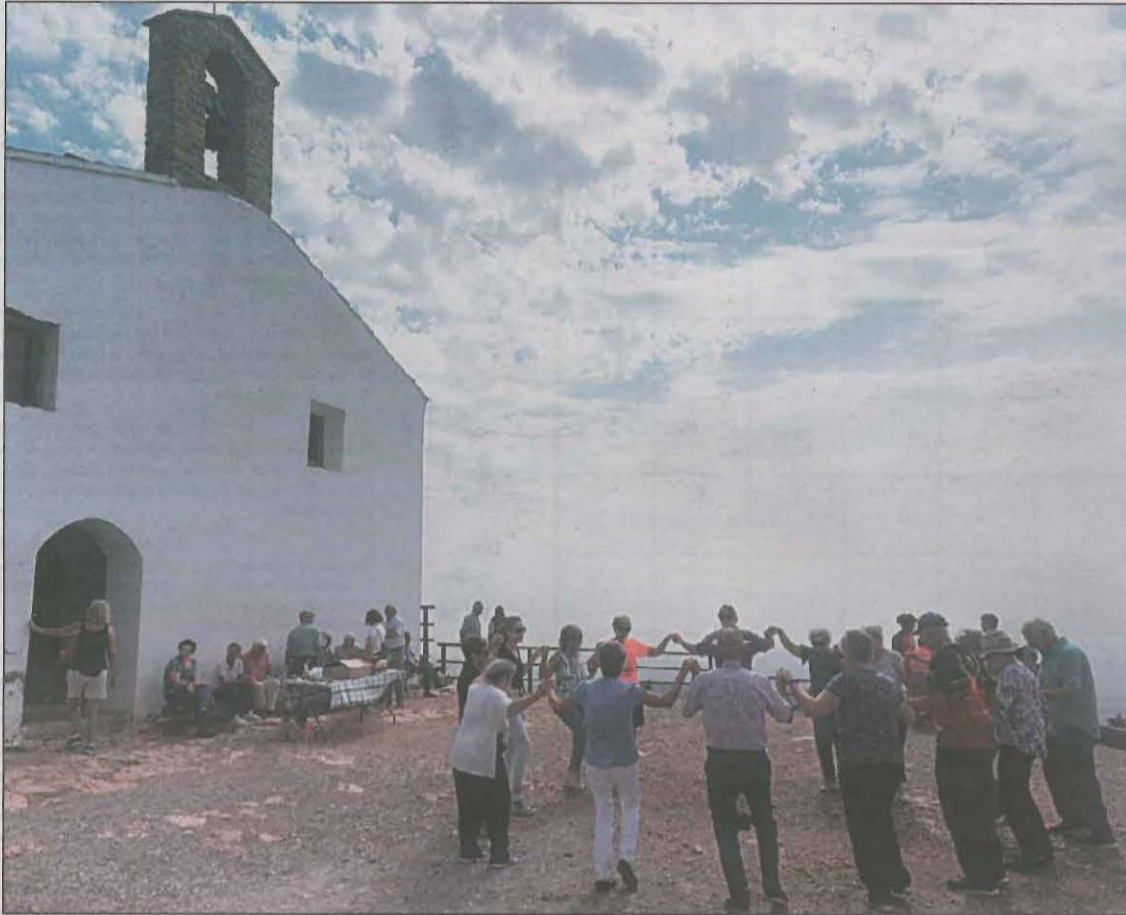

VIDA SOCIAL

Balaguerines i balaguerins celebren el seu tradicional Aplec a l'ermita de Montalegre

L'ermita de Montalegre, a la capital de la Noguera, va tornar a celebrar ahir el seu tradicional Aplec de balaguerines i balaguerins. Molts dels assistents van fer la pujada caminant fins a l'ermita i un cop allí van participar en diverses activitats, començant per l'esmorzar, una ballada de sardanes, una missa i el dinar de germanor.

Lleidatans al Tren dels Llacs

Veïns de la Partida Montserrat, la Bordeta, Alguaire i Corbins van gaudir del Tren dels Llacs fins a la Pobla de Segur.

Visita de Lleida a Montserrat

Un grup de la Confraria de Montserrat de Lleida, va participar en la V Trobada de les delegacions a la basílica de Montserrat.

Festa del Centro Extremeño

El Centro Extremeño de Lleida va celebrar ahir la Virgen de la Guadalupe, amb una processó, missa i actuació musical.