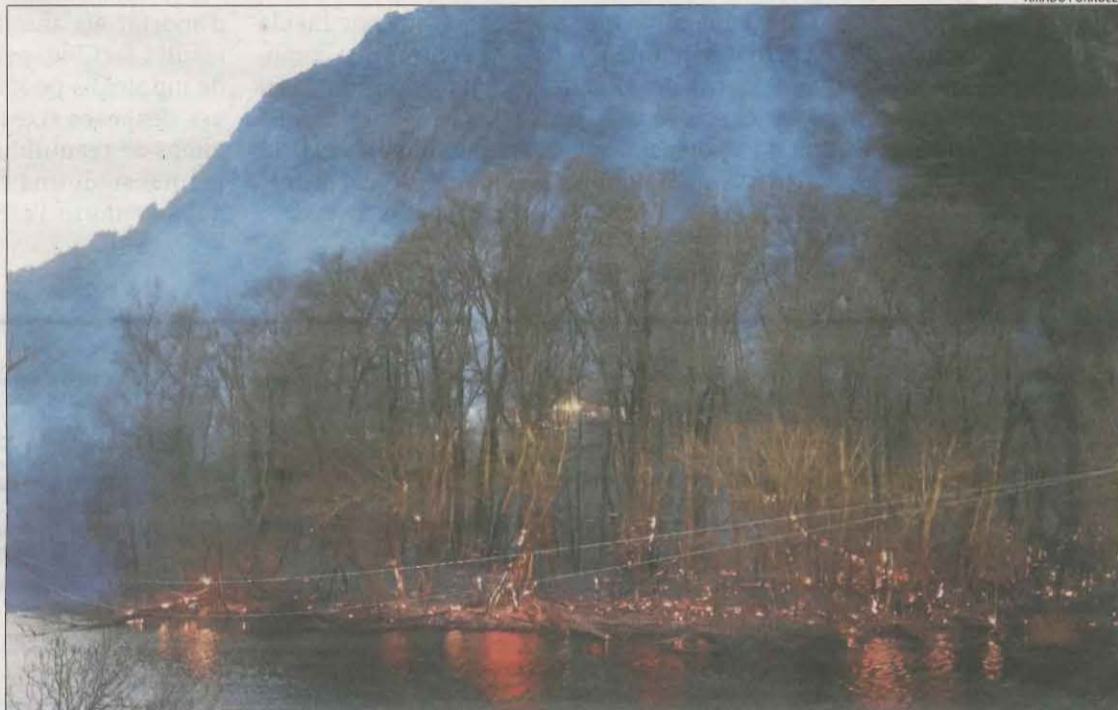

X.R.

| CAMARASA | La caiguda d'un arbre sobre una línia elèctrica va provocar a última hora de la tarda d'ahir un incendi a la ribera del riu Segre a Camarasa, que va causar una gran alarma a causa de la sequera. Els Bombers de la Generalitat van rebre l'avís a les 19.00 hores i van desplaçar fins a vuit dotacions a aquesta localitat de la Noguera. Van explicar que el foc va afectar una zona molt seca de la ribera del riu, situada al marge oposat al nucli urbà, i va cremar principalment canyes. El fort vent podria ser la causa de la caiguda de l'arbre. Les intenses ratxes també van provocar altres incidències a Lleida (vegeu el desglossament).

Al tancament d'aquesta edició, el foc havia remès i els Bombers continuaven treballant a la zona. L'alcalde, Elisabet Lizaso, va explicar que en un primer moment el vent va avivar "molt ràpid" les flames, encara que també les va empènyer cap al riu. Va destacar que en aquest punt del municipi hi ha dos "tallafocs naturals": el Segre i el camí del Planell.

A banda de l'incendi de Camarasa, els Bombers de la Generalitat van actuar ahir en set focs més a la demarcació. Així, dos dotacions continuaven treballant en l'incendi que dissabte va cremar tres pallers a Alcarràs i en van extingir un altre que va calcinar 10 bales de palla a Montferrer. A Tàrraga van apagar dos contenidors a l'avinguda

Imatge de l'incendi que es va originar ahir a la ribera del Segre al seu pas per Camarasa.

Catalunya i també van rebre avisos de petits incendis en un marge del Gran Passeig de Ronda de Lleida ciutat i a Alcoletge, Juneda i Castellnou.

D'altra banda, vuit comarques de Lleida seguiran avui en risc d'incendi alt, al nivell 2 del Pla Alfa. Són el Segrià, la Noguera, les Garrigues, la Segarra, l'Urgell, el Solsonès, el Jussà i l'Alt Urgell. La Ribagorça i el Sobirà es troben en el nivell 1 d'alerta. A la demarcació de Tarragona hi ha 51 municipis en els quals el perill d'incendi és molt alt.