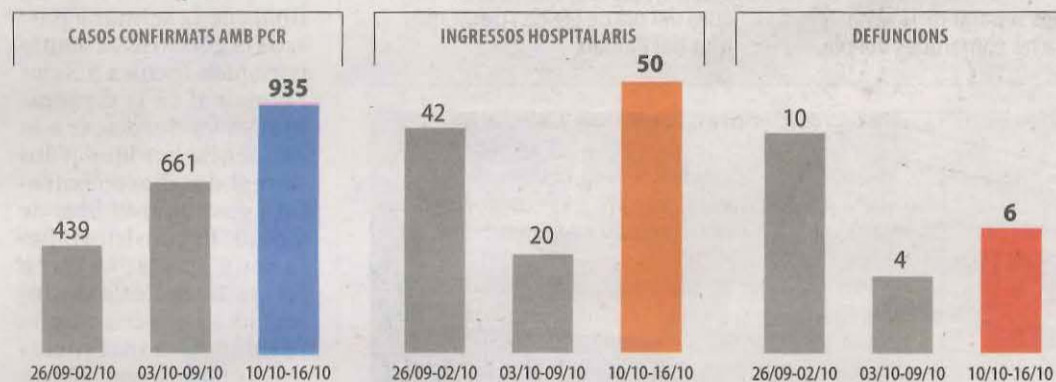

CORONAVIRUS  SANITAT

MAITE MONNE

MAGDALENA ALTISENT

Vacunes contra la grip a la població de risc en pavellons de Lleida i Tèrmens

LLEIDA | Espais alternatius als ambulatoris acullen aquests dies la vacunació de la grip a la població de risc. Per exemple, el departament de Salut també

utilitza el pavelló Onze de Setembre a Lleida ciutat –a més dels centres cívics dels barris de la Bordeta, Balàfia, Cappont i Magraners– fins al dijous 29

d'octubre. Així mateix, a Tèrmens també es posaran les vacunes fins divendres al pavelló per evitar aglomeracions al consultori. En aquest cas, qui vulgui

vacunar-se no cal que demani hora i s'hi ha de presentar entre les 9.30 i les 14.00 hores amb la targeta sanitària. Ahir hi va haver algunes cues.

DADES DE LA COVID-19

Evolució a les regions sanitàries de Lleida i Pirineu-Aran